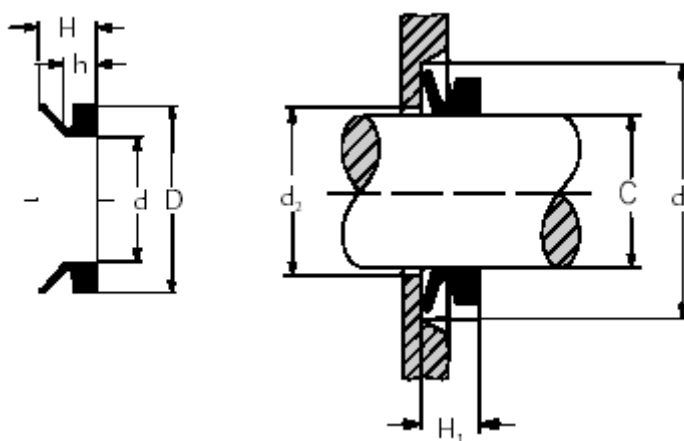

Varenummer: 17950055  
Beskrivelse: KLEE V-ring VA 50-55 NBR 60

## Mål

$C = 53-58$   
 $d = 49$   
 $D = 59.0$   
 $d_1 = C+15$   
 $d_2 = C+3$   
 $h = 5.5$   
 $H = 9.0$   
 $H_1 = 7 \pm 1$